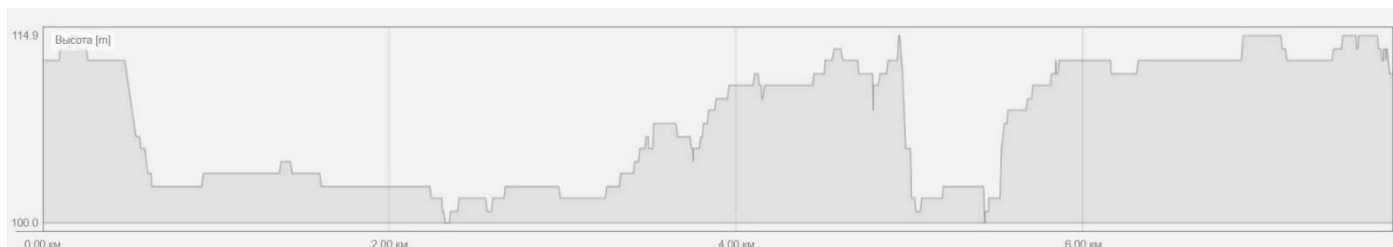

РУССКИЙ СЕВЕР
Этап Кубка мира IFSS
4-6 февраля 2022 года

СХЕМЫ ТРАСС
Нарта спринт 4 собаки

7,7 км

РУССКИЙ СЕВЕР

Этап Кубка мира IFSS

4-6 февраля 2022 года

СХЕМЫ ТРАСС
Средняя дистанция, все дисциплины (1 и 3 этапы)

40 км